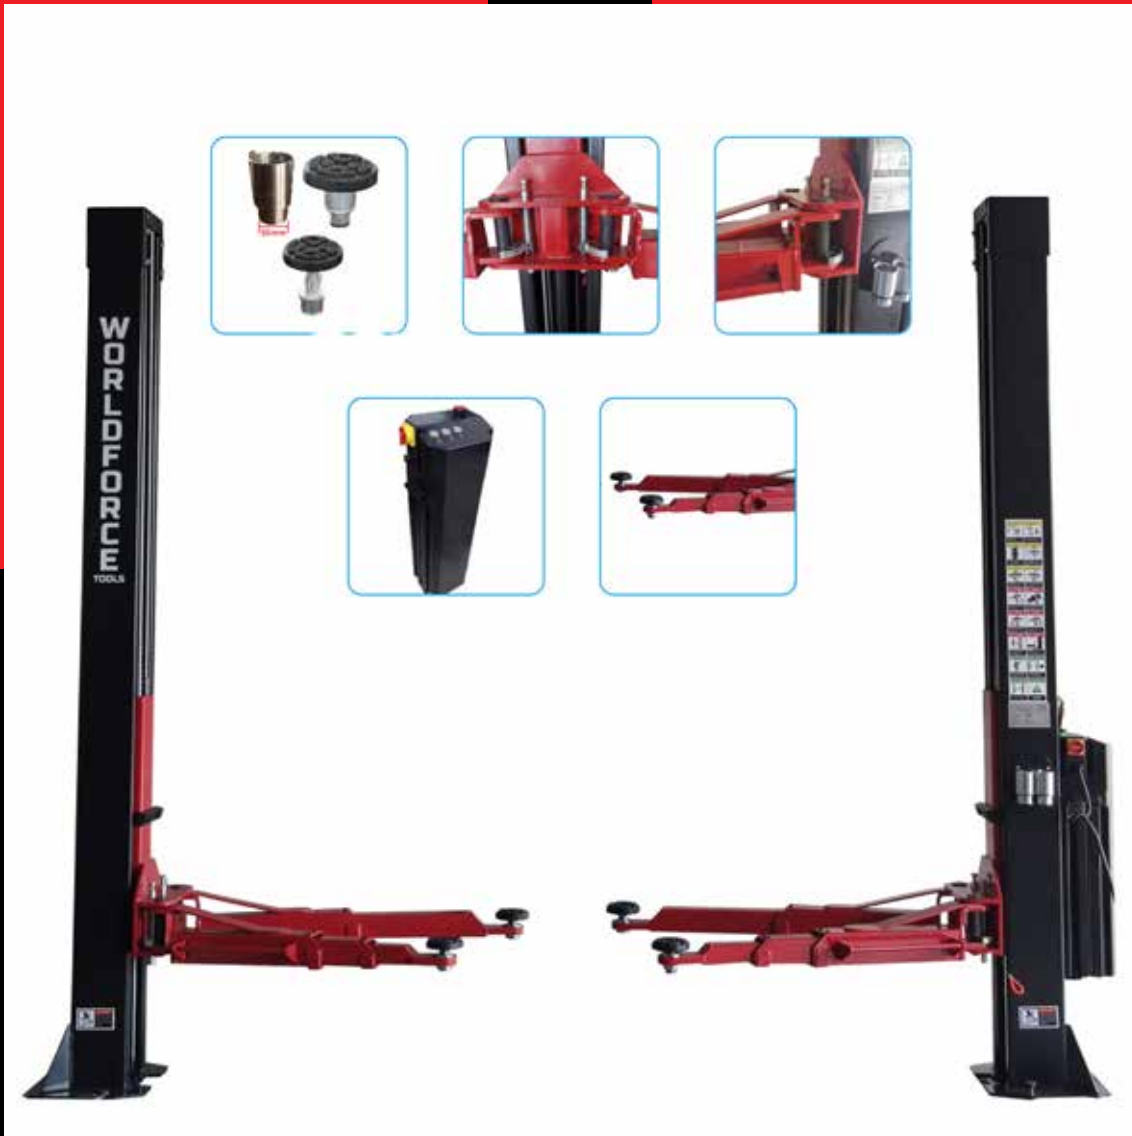

EN *Hydraulic Two Post Lift 4T 380/220V Fully Automatic (3 Arm)*

TR *Hidrolik Lift İki Sütunlu 4 Ton 380/220V Tam Otomatik (3 Kol)*

DE *Hydraulische Zweisäulen Hebebühne 4T 380/220V Vollautomatisch (3 Arme)*

KOD: 11549

5.700,00 $